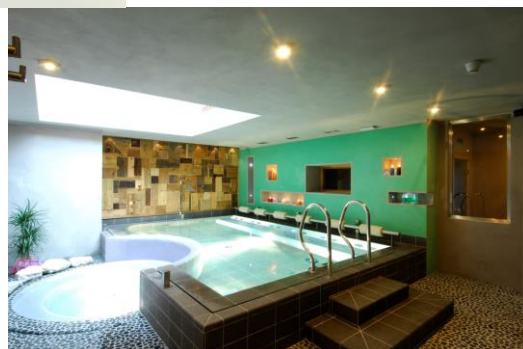

# Fiera di Primiero

23 - 30 Luglio 2023  
(7 giorni in pensione completa)

**Hotel Isolabella\*\*\*\*\*** Vieni a trovarci a **Fiera di Primiero**, a 200 mt dal centro, nel caratteristico borgo montano ai piedi delle **Dolomiti**, patrimonio Unesco. Scegli la tua vacanza benessere all'Hotel Isolabella, equilibrio perfetto tra natura, tradizione, arte e musica. [Scopri le camere dedicate alle nostre passioni: arte / musica / montagna](#) Amiamo la nostra Valle e siamo convinti che il valore più grande sia il rispetto per l'ambiente: